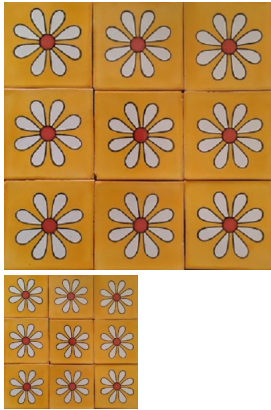

## Talavera Amapola Mostaza

Azulejo artesanal tipo talavera Empaque caja 90 pzas x caja medida 10.5x10.5 Contenido 1.00 m2 Medida 15x15 contenido 1 m2 pzas por caja 44 pzas Contenido aproximado por tratarse de un producto artesanal